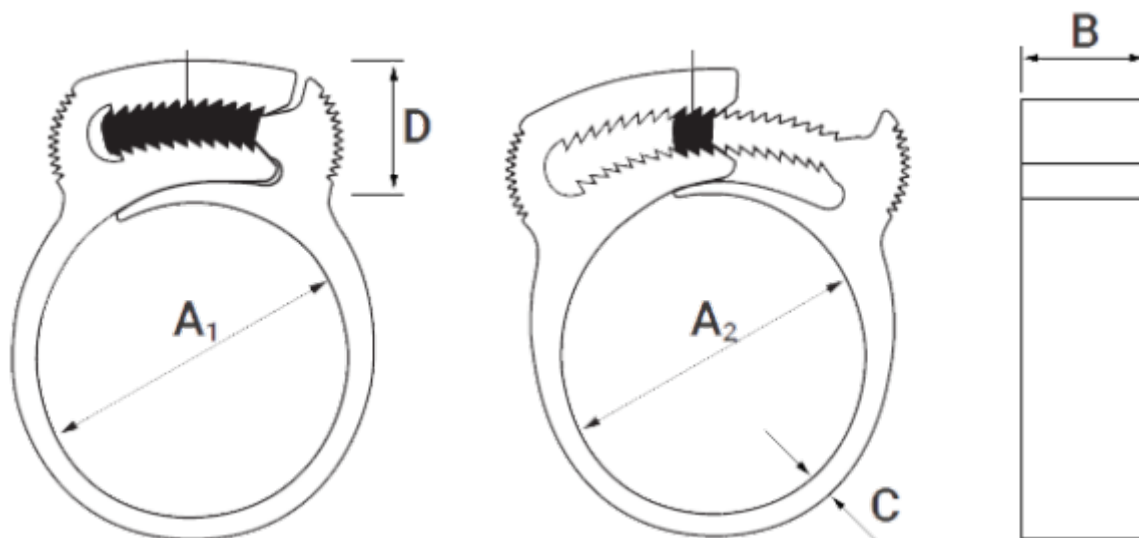

Varenummer: 5604

Beskrivelse: KLEEclips type BB Ø9.1-10.5

## Mål

A1	= 9.2
A2	= 10.8
B	= 4.5
C	= 1.7
D	= 10.9
Størrelse	= BB
Vægt (g)	= 111